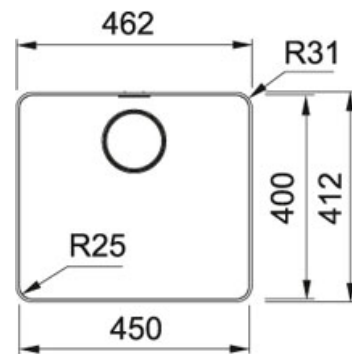

TECHNISCHE DATEN

| | |
|----------------------|---------------------------------------|
| Länge | 462,00 mm |
| Breite | 412,00 mm |
| Länge großes Becken | 450,00 mm |
| Breite großes Becken | 400,00 mm |
| Tiefe großes Becken | 200,00 mm |
| Unterschrank | 550,00 mm |
| Ausführung Ablauf | Integralsiebkorb als Druckknopfventil |
| Ausschnitt Länge | 456,00 mm |
| Ausschnitt Breite | 406,00 mm |
| Artikelnummer alt | 12320 |