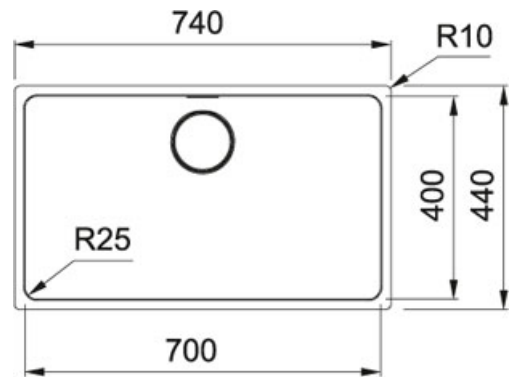

TECHNISCHE DATEN

Länge	740,00 mm
Breite	440,00 mm
Länge großes Becken	700,00 mm
Breite großes Becken	400,00 mm
Tiefe großes Becken	200,00 mm
Ausschnitt Länge	700,00 mm
Ausschnitt Breite	400,00 mm
Unterschrank	800,00 mm
Ausführung Ablauf	3 1/2"
Lochbohrung	NONE