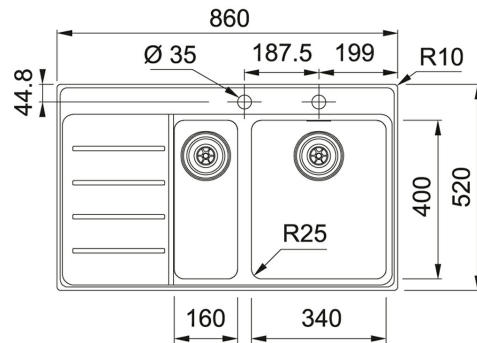

TECHNISCHE DATEN

Länge	860,00 mm
Breite	520,00 mm
Länge großes Becken	340,00 mm
Breite großes Becken	400,00 mm
Tiefe großes Becken	200,00 mm
Unterschrank	800,00 mm
Ausführung Ablauf	3 1/2"
Material	massiv Edelstahl
Lochbohrung	2
Anzahl Becken	1-1/2
Länge kleines Becken	160,00 mm
Breite kleines Becken	400,00 mm
Tiefe kleines Becken	200,00 mm
Ausschnitt Länge	846,00 mm
Ausschnitt Breite	506,00 mm
FUN# für gegenteilige Beckenanordnung	127.0642.078
Artikelnummer alt	11982